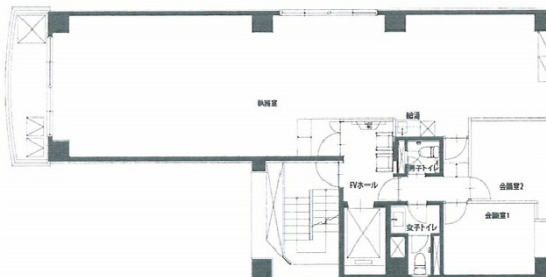

# ワールド四谷ビル 8階27.41坪

東京都新宿区四谷4-3-1

## 物件MAP

賃貸条件	
月額賃料	575,610円 (税別)
坪数	27.41坪
坪単価	21,000円 (税別)
共益費	賃料に含む
礼金	無し
敷金 (保証金)	2ヶ月
階数	8階 (申込有)
入居可能日	即日

ビル情報	
所在地	東京都新宿区四谷4-3-1
最寄り駅	東京メトロ丸ノ内線 四谷三丁目駅 徒歩3分 東京メトロ丸ノ内線 新宿御苑前駅 徒歩7分 都営新宿線 曙橋駅 徒歩10分
エリア	四谷・市ヶ谷・飯田橋エリア
竣工	1983年4月
耐震	新耐震基準
階数	地上8階 地下1階
用途	事務所
構造	SRC造

設備情報	
エレベーター	1基
空調	個別空調
OAフロア	OAフロア
基準階天井高	2,960mm
光ファイバー	有り
トイレ	男女共用・室内
セキュリティ	有り
駐車場	無し

事務所移転の簡単検索サイト

**Quick Service**

クイックサービス

ワールド四谷ビル 8階27.41坪 東京都新宿区四谷4-3-1

四谷・市ヶ谷・飯田橋エリア (ビルID: 0011441) の賃貸オフィス

貸事務所・レンタルオフィス・オフィス移転なら**QuickService**