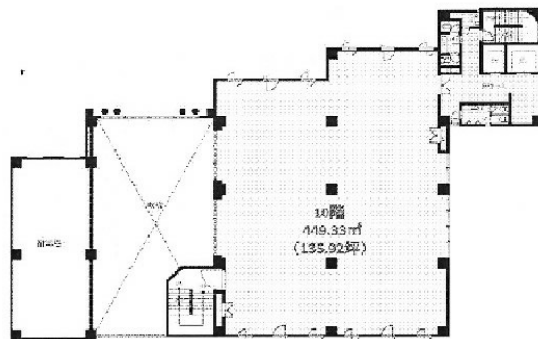

YKBエンサインビル 11階115.04坪

東京都新宿区四谷4-28-4

物件MAP

賃貸条件	
月額賃料	相談
坪数	115.04坪
坪単価	相談
共益費	賃料に含む
礼金	1ヶ月
敷金（保証金）	4ヶ月
階数	11階（申込有）
入居可能日	相談

ビル情報	
所在地	東京都新宿区四谷4-28-4
最寄り駅	東京メトロ丸ノ内線 新宿御苑前駅 徒歩5分 東京メトロ丸ノ内線 四谷三丁目駅 徒歩5分
エリア	四谷・市ヶ谷・飯田橋エリア
竣工	1991年2月
耐震	新耐震基準
階数	地上12階 地下1階
用途	事務所
構造	SRC造

設備情報	
エレベーター	2基
空調	個別空調
OAフロア	
基準階天井高	2,450mm
光ファイバー	有り
トイレ	男女別・室外
セキュリティ	有り
駐車場	有り