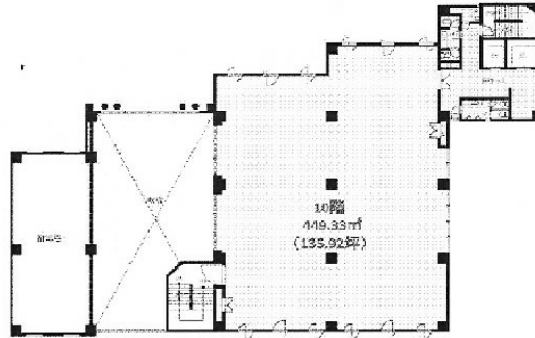

YKBエンサインビル 11階115.04坪

東京都新宿区四谷4-28-4

物件MAP

賃貸条件	
月額賃料	相談
坪数	115.04坪
坪単価	相談
共益費	賃料に含む
礼金	1ヶ月
敷金（保証金）	4ヶ月
階数	11階（申込有）
入居可能日	相談

ビル情報	
所在地	東京都新宿区四谷4-28-4
最寄り駅	東京メトロ丸ノ内線 新宿御苑前駅 徒歩5分 東京メトロ丸ノ内線 四谷三丁目駅 徒歩5分
エリア	四谷・市ヶ谷・飯田橋エリア
竣工	1991年2月
耐震	新耐震基準
階数	地上12階 地下1階
用途	事務所
構造	SRC造

設備情報	
エレベーター	2基
空調	個別空調
OAフロア	
基準階天井高	2,450mm
光ファイバー	有り
トイレ	男女別・室外
セキュリティ	有り
駐車場	有り

事務所移転の簡単検索サイト

YKBエンサインビル 11階115.04坪 東京都新宿区四谷4-28-4

四谷・市ヶ谷・飯田橋エリア（ビルID：0011430）の賃貸オフィス

貸事務所・レンタルオフィス・オフィス移転ならQuickService