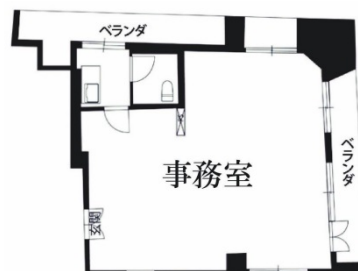

# 八重洲新宿御苑ビル 5階18坪

東京都新宿区四谷4-27-1

## 物件MAP

賃貸条件	
月額賃料	243,000円 (税別)
坪数	18坪
坪単価	13,500円 (税別)
共益費	無し
礼金	1ヶ月
敷金 (保証金)	4ヶ月
階数	5階
入居可能日	即日

ビル情報	
所在地	東京都新宿区四谷4-27-1
最寄り駅	東京メトロ丸ノ内線 新宿御苑前駅 徒歩7分 東京メトロ丸ノ内線 四谷三丁目駅 徒歩10分
エリア	四谷・市ヶ谷・飯田橋エリア
竣工	1992年12月
耐震	新耐震基準
階数	地上6階 地下1階
用途	事務所
構造	RC造

設備情報	
エレベーター	1基
空調	個別空調
OAフロア	タイルカーペット
基準階天井高	2,400mm
光ファイバー	有り
トイレ	男女共用・室内
セキュリティ	無し
駐車場	無し