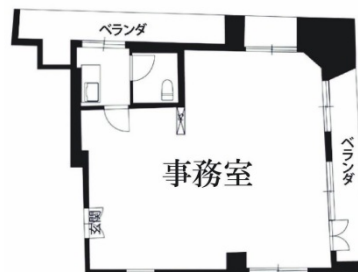

八重洲新宿御苑ビル 5階18坪

東京都新宿区四谷4-27-1

物件MAP

賃貸条件	
月額賃料	243,000円 (税別)
坪数	18坪
坪単価	13,500円 (税別)
共益費	無し
礼金	1ヶ月
敷金 (保証金)	4ヶ月
階数	5階
入居可能日	即日

ビル情報	
所在地	東京都新宿区四谷4-27-1
最寄り駅	東京メトロ丸ノ内線 新宿御苑前駅 徒歩7分 東京メトロ丸ノ内線 四谷三丁目駅 徒歩10分
エリア	四谷・市ヶ谷・飯田橋エリア
竣工	1992年12月
耐震	新耐震基準
階数	地上6階 地下1階
用途	事務所
構造	RC造

設備情報	
エレベーター	1基
空調	個別空調
OAフロア	タイルカーペット
基準階天井高	2,400mm
光ファイバー	有り
トイレ	男女共用・室内
セキュリティ	無し
駐車場	無し

八重洲新宿御苑ビル 5階18坪 東京都新宿区四谷4-27-1

四谷・市ヶ谷・飯田橋エリア (ビルID: 0011424) の賃貸オフィス

貸事務所・レンタルオフィス・オフィス移転ならQuickService

物件詳細はこちらから