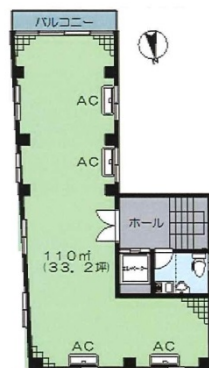

中川ビル 5階33.2坪

東京都新宿区四谷4-3-2

物件MAP

賃貸条件	
月額賃料	342,593円 (税別)
坪数	33.2坪
坪単価	10,319円 (税別)
共益費	10,000円
礼金	無し
敷金 (保証金)	1130000円
階数	5階
入居可能日	

ビル情報	
所在地	東京都新宿区四谷4-3-2
最寄り駅	東京メトロ丸ノ内線 四谷三丁目駅 徒歩4分 東京メトロ丸ノ内線 新宿御苑前駅 徒歩8分
エリア	四谷・市ヶ谷・飯田橋エリア
竣工	1972年4月
耐震	旧耐震基準
階数	地上8階 地下1階
用途	事務所/店舗
構造	SRC造

設備情報	
エレベーター	1基
空調	個別空調
OAフロア	その他
基準階天井高	
光ファイバー	有り
トイレ	男女共用・室内
セキュリティ	無し
駐車場	無し