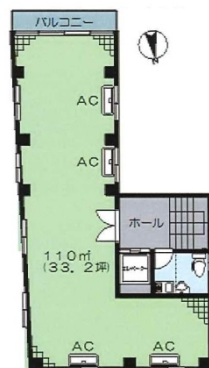

中川ビル 5階33.2坪

東京都新宿区四谷4-3-2

物件MAP

賃貸条件	
月額賃料	342,593円 (税別)
坪数	33.2坪
坪単価	10,319円 (税別)
共益費	10,000円
礼金	無し
敷金 (保証金)	1130000円
階数	5階
入居可能日	

ビル情報	
所在地	東京都新宿区四谷4-3-2
最寄り駅	東京メトロ丸ノ内線 四谷三丁目駅 徒歩4分 東京メトロ丸ノ内線 新宿御苑前駅 徒歩8分
エリア	四谷・市ヶ谷・飯田橋エリア
竣工	1972年4月
耐震	旧耐震基準
階数	地上8階 地下1階
用途	事務所/店舗
構造	SRC造

設備情報	
エレベーター	1基
空調	個別空調
OAフロア	その他
基準階天井高	
光ファイバー	有り
トイレ	男女共用・室内
セキュリティ	無し
駐車場	無し

事務所移転の簡単検索サイト

Quick Service

クイックサービス

中川ビル 5階33.2坪 東京都新宿区四谷4-3-2

四谷・市ヶ谷・飯田橋エリア (ビルID: 0011410) の賃貸オフィス

貸事務所・レンタルオフィス・オフィス移転なら**QuickService**