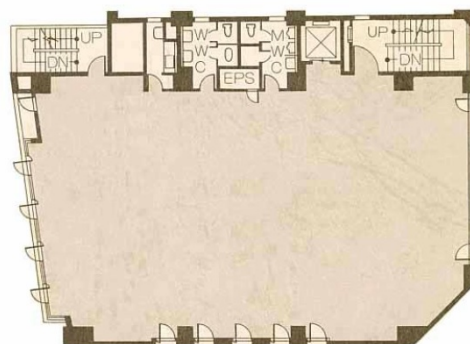

第1富澤ビル 5階85.22坪

東京都新宿区四谷3-1-3

新宿通り

物件MAP

賃貸条件	
月額賃料	相談
坪数	85.22坪
坪単価	相談
共益費	相談
礼金	無し
敷金（保証金）	10ヶ月
階数	5階
入居可能日	即日

ビル情報	
所在地	東京都新宿区四谷3-1-3
最寄り駅	東京メトロ丸ノ内線 四谷三丁目駅 徒歩3分 東京メトロ南北線 四ツ谷駅 徒歩5分 都営新宿線 曙橋駅 徒歩6分 JR中央・総武線 信濃町駅 徒歩10分
エリア	四谷・市ヶ谷・飯田橋エリア
竣工	1984年10月
耐震	新耐震基準
階数	地上8階 地下1階
用途	事務所
構造	SRC造

設備情報	
エレベーター	1基
空調	個別空調
OAフロア	2WAY
基準階天井高	2,500mm
光ファイバー	無し
トイレ	調査中
セキュリティ	無し
駐車場	有り