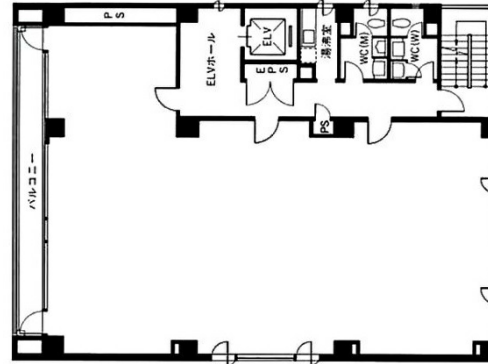

YPCビル 1階47.09坪

東京都新宿区四谷2-14-8

物件MAP

賃貸条件	
月額賃料	相談
坪数	47.09坪
坪単価	相談
共益費	183,651円
礼金	無し
敷金（保証金）	12ヶ月
階数	1階
入居可能日	即日

ビル情報	
所在地	東京都新宿区四谷2-14-8
最寄り駅	東京メトロ丸ノ内線 四谷三丁目駅 徒歩3分 JR中央・総武線 四ツ谷駅 徒歩5分 東京メトロ南北線 四ツ谷駅 徒歩5分 都営新宿線 曙橋駅 徒歩9分
エリア	四谷・市ヶ谷・飯田橋エリア
竣工	1990年7月
耐震	新耐震基準
階数	地上9階 地下1階
用途	事務所
構造	SRC造、一部S造

設備情報	
エレベーター	1基
空調	
OAフロア	その他
基準階天井高	2,500mm
光ファイバー	有り
トイレ	男女別・室外
セキュリティ	有り
駐車場	有り

事務所移転の簡単検索サイト

Quick Service

クイックサービス

YPCビル 1階47.09坪 東京都新宿区四谷2-14-8

四谷・市ヶ谷・飯田橋エリア（ビルID：0011378）の賃貸オフィス

貸事務所・レンタルオフィス・オフィス移転ならQuickService