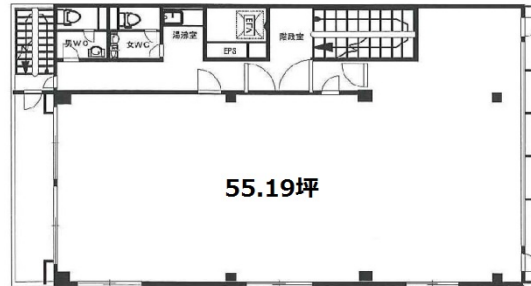

ミツヤ四谷ビル 4階55.19坪

東京都新宿区四谷2-14-4

物件MAP

賃貸条件	
月額賃料	662,280円 (税別)
坪数	55.19坪
坪単価	12,000円 (税別)
共益費	165,570円
礼金	無し
敷金 (保証金)	6ヶ月
階数	4階
入居可能日	相談

ビル情報	
所在地	東京都新宿区四谷2-14-4
最寄り駅	東京メトロ丸ノ内線 四谷三丁目駅 徒歩3分
エリア	四谷・市ヶ谷・飯田橋エリア
竣工	1980年11月
耐震	旧耐震基準
階数	地上8階 地下1階
用途	事務所
構造	SRC造