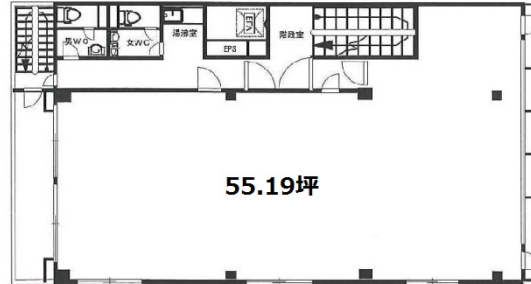

# ミツヤ四谷ビル 4階55.19坪

東京都新宿区四谷2-14-4

## 物件MAP

賃貸条件	
月額賃料	662,280円 (税別)
坪数	55.19坪
坪単価	12,000円 (税別)
共益費	165,570円
礼金	無し
敷金 (保証金)	6ヶ月
階数	4階
入居可能日	相談

ビル情報	
所在地	東京都新宿区四谷2-14-4
最寄り駅	東京メトロ丸ノ内線 四谷三丁目駅 徒歩3分
エリア	四谷・市ヶ谷・飯田橋エリア
竣工	1980年11月
耐震	旧耐震基準
階数	地上8階 地下1階
用途	事務所
構造	SRC造

設備情報	
エレベーター	1基
空調	個別空調
OAフロア	その他
基準階天井高	
光ファイバー	有り
トイレ	男女別・室外
セキュリティ	有り
駐車場	無し

事務所移転の簡単検索サイト

Quick Service

クイックサービス

ミツヤ四谷ビル 4階55.19坪 東京都新宿区四谷2-14-4

四谷・市ヶ谷・飯田橋エリア (ビルID: 0011377) の賃貸オフィス

貸事務所・レンタルオフィス・オフィス移転ならQuickService