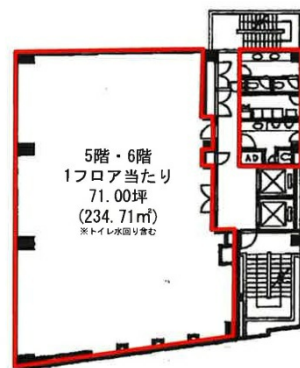

## 物件MAP

賃貸条件	
月額賃料	1,207,000円 (税別)
坪数	71坪
坪単価	17,000円 (税別)
共益費	賃料に含む
礼金	無し
敷金 (保証金)	8ヶ月
階数	5階
入居可能日	即日

ビル情報	
所在地	東京都新宿区四谷2-12-5
最寄り駅	東京メトロ丸ノ内線 四谷三丁目駅 徒歩4分 JR中央線(快速) 四ツ谷駅 徒歩7分 JR中央・総武線 四ツ谷駅 徒歩7分
エリア	四谷・市ヶ谷・飯田橋エリア
竣工	1991年11月
耐震	新耐震基準
階数	地上9階
用途	事務所
構造	S造

設備情報	
エレベーター	2基
空調	個別空調
OAフロア	OAフロア
基準階天井高	2,500mm
光ファイバー	有り
トイレ	男女別・室外
セキュリティ	有り
駐車場	無し