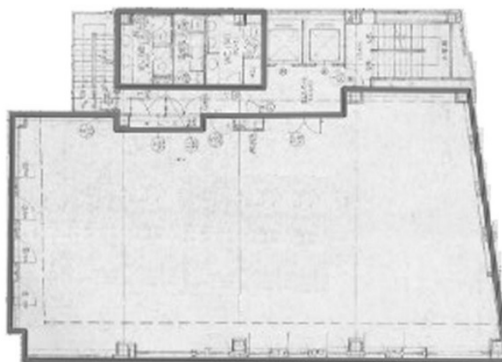

四谷ISYビル 3階88.5坪

東京都新宿区四谷2-12-5

物件MAP

賃貸条件	
月額賃料	1,504,500円 (税別)
坪数	88.5坪
坪単価	17,000円 (税別)
共益費	賃料に含む
礼金	無し
敷金 (保証金)	8ヶ月
階数	3階
入居可能日	即日

ビル情報	
所在地	東京都新宿区四谷2-12-5
最寄り駅	東京メトロ丸ノ内線 四谷三丁目駅 徒歩4分 JR中央線(快速) 四ツ谷駅 徒歩7分 JR中央・総武線 四ツ谷駅 徒歩7分
エリア	四谷・市ヶ谷・飯田橋エリア
竣工	1991年11月
耐震	新耐震基準
階数	地上9階
用途	事務所
構造	S造

設備情報	
エレベーター	2基
空調	個別空調
OAフロア	OAフロア
基準階天井高	2,500mm
光ファイバー	有り
トイレ	男女別・室外
セキュリティ	有り
駐車場	無し