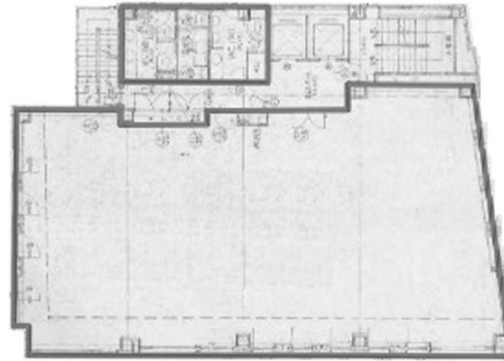

四谷ISYビル 3階88.5坪

東京都新宿区四谷2-12-5

物件MAP

賃貸条件	
月額賃料	1,504,500円（税別）
坪数	88.5坪
坪単価	17,000円（税別）
共益費	賃料に含む
礼金	無し
敷金（保証金）	8ヶ月
階数	3階
入居可能日	即日

ビル情報	
所在地	東京都新宿区四谷2-12-5
最寄り駅	東京メトロ丸ノ内線 四谷三丁目駅 徒歩4分 JR中央線(快速) 四ツ谷駅 徒歩7分 JR中央・総武線 四ツ谷駅 徒歩7分
エリア	四谷・市ヶ谷・飯田橋エリア
竣工	1991年11月
耐震	新耐震基準
階数	地上9階
用途	事務所
構造	S造

設備情報	
エレベーター	2基
空調	個別空調
OAフロア	OAフロア
基準階天井高	2,500mm
光ファイバー	有り
トイレ	男女別・室外
セキュリティ	有り
駐車場	無し

事務所移転の簡単検索サイト

Quick Service

クイックサービス

四谷ISYビル 3階88.5坪 東京都新宿区四谷2-12-5

四谷・市ヶ谷・飯田橋エリア（ビルID：0011375）の賃貸オフィス

貸事務所・レンタルオフィス・オフィス移転なら**QuickService**