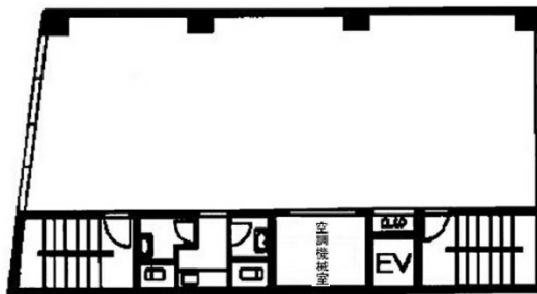

# 第2太郎ビル 6階41.15坪

東京都新宿区四谷2-10

## 物件MAP

賃貸条件	
月額賃料	576,100円 (税別)
坪数	41.15坪
坪単価	14,000円 (税別)
共益費	無し
礼金	無し
敷金 (保証金)	4ヶ月
階数	6階
入居可能日	即日

ビル情報	
所在地	東京都新宿区四谷2-10
最寄り駅	東京メトロ南北線 四ツ谷駅 徒歩6分 東京メトロ丸ノ内線 四ツ谷駅 徒歩7分 JR中央・総武線 四ツ谷駅 徒歩7分
エリア	四谷・市ヶ谷・飯田橋エリア
竣工	1979年11月
耐震	新耐震基準相当
階数	地上7階 地下1階
用途	事務所
構造	SRC造

設備情報	
エレベーター	1基
空調	個別空調
OAフロア	OAフロア
基準階天井高	2,650mm
光ファイバー	有り
トイレ	男女別・室外
セキュリティ	有り
駐車場	無し