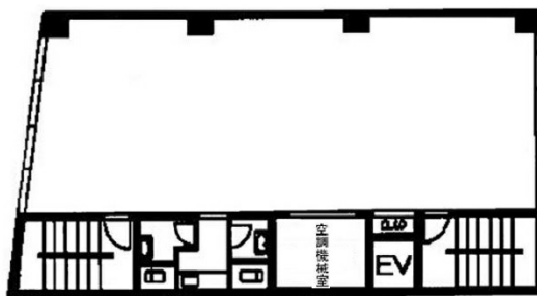

第2太郎ビル 6階41.15坪

東京都新宿区四谷2-10

物件MAP

賃貸条件	
月額賃料	576,100円 (税別)
坪数	41.15坪
坪単価	14,000円 (税別)
共益費	無し
礼金	無し
敷金 (保証金)	4ヶ月
階数	6階
入居可能日	即日

ビル情報	
所在地	東京都新宿区四谷2-10
最寄り駅	東京メトロ南北線 四ツ谷駅 徒歩6分 東京メトロ丸ノ内線 四ツ谷駅 徒歩7分 JR中央・総武線 四ツ谷駅 徒歩7分
エリア	四谷・市ヶ谷・飯田橋エリア
竣工	1979年11月
耐震	新耐震基準相当
階数	地上7階 地下1階
用途	事務所
構造	SRC造

設備情報	
エレベーター	1基
空調	個別空調
OAフロア	OAフロア
基準階天井高	2,650mm
光ファイバー	有り
トイレ	男女別・室外
セキュリティ	有り
駐車場	無し

事務所移転の簡単検索サイト

Quick Service

クイックサービス

第2太郎ビル 6階41.15坪 東京都新宿区四谷2-10

四谷・市ヶ谷・飯田橋エリア (ビルID: 0011368) の賃貸オフィス

貸事務所・レンタルオフィス・オフィス移転ならQuickService