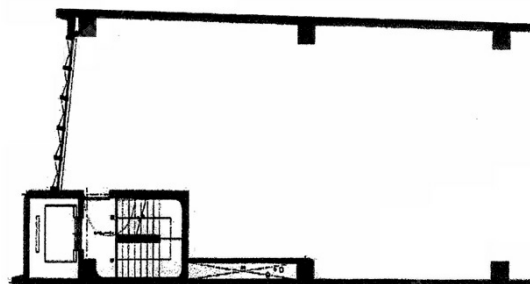

## 物件MAP

賃貸条件	
坪数	31.09坪
階数	7階
入居可能日	
ビル情報	
所在地	東京都新宿区四谷1-9-6
最寄り駅	JR中央・総武線 四ツ谷駅 徒歩3分
エリア	四谷・市ヶ谷・飯田橋エリア
竣工	1971年1月
耐震	旧耐震基準
階数	地上8階 地下1階
用途	店舗
構造	調査中
設備情報	
エレベーター	1基
空調	個別空調
OAフロア	その他
基準階天井高	
光ファイバー	無し
トイレ	男女共用・室内
セキュリティ	無し
駐車場	無し