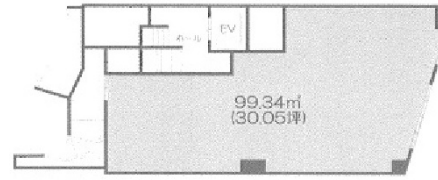

三宅ビル 地下1階33.42坪

東京都新宿区四谷1-9-16

物件MAP

賃貸条件	
月額賃料	636,500円 (税別)
坪数	33.42坪
坪単価	19,045円 (税別)
共益費	100,500円
礼金	1ヶ月
敷金 (保証金)	7ヶ月
階数	B1階
入居可能日	相談

ビル情報	
所在地	東京都新宿区四谷1-9-16
最寄り駅	東京メトロ南北線 四ツ谷駅 徒歩2分
エリア	四谷・市ヶ谷・飯田橋エリア
竣工	1985年11月
耐震	新耐震基準
階数	地上8階 地下1階
用途	事務所/店舗
構造	SRC造