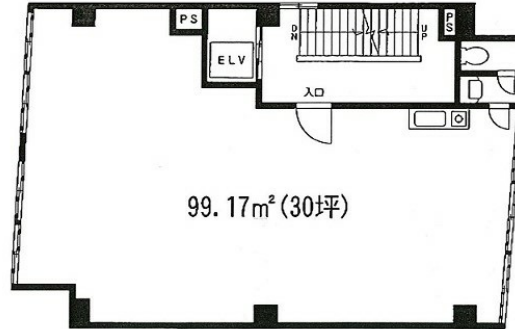

クニヤビル 4階30坪

東京都新宿区四谷1-2-4

物件MAP

賃貸条件	
月額賃料	450,000円 (税別)
坪数	30坪
坪単価	15,000円 (税別)
共益費	90,000円
礼金	無し
敷金 (保証金)	6ヶ月
階数	4階
入居可能日	即日

ビル情報	
所在地	東京都新宿区四谷1-2-4
最寄り駅	JR中央線(快速) 四ツ谷駅 徒歩1分 JR中央・総武線 四ツ谷駅 徒歩1分 東京メトロ丸ノ内線 四ツ谷駅 徒歩1分
エリア	四谷・市ヶ谷・飯田橋エリア
竣工	1969年4月
耐震	旧耐震基準
階数	地上5階
用途	事務所
構造	RC造

設備情報	
エレベーター	1基
空調	個別空調
OAフロア	その他
基準階天井高	
光ファイバー	無し
トイレ	男女共用・室内
セキュリティ	無し
駐車場	無し