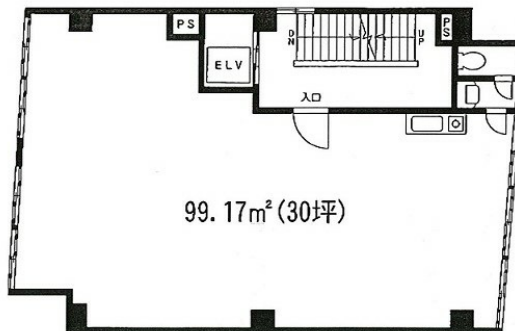

クニヤビル 4階30坪

東京都新宿区四谷1-2-4

物件MAP

賃貸条件	
月額賃料	450,000円 (税別)
坪数	30坪
坪単価	15,000円 (税別)
共益費	90,000円
礼金	無し
敷金 (保証金)	6ヶ月
階数	4階
入居可能日	即日

ビル情報	
所在地	東京都新宿区四谷1-2-4
最寄り駅	JR中央線(快速) 四ツ谷駅 徒歩1分 JR中央・総武線 四ツ谷駅 徒歩1分 東京メトロ丸ノ内線 四ツ谷駅 徒歩1分
エリア	四谷・市ヶ谷・飯田橋エリア
竣工	1969年4月
耐震	旧耐震基準
階数	地上5階
用途	事務所
構造	RC造

設備情報	
エレベーター	1基
空調	個別空調
OAフロア	その他
基準階天井高	
光ファイバー	無し
トイレ	男女共用・室内
セキュリティ	無し
駐車場	無し

事務所移転の簡単検索サイト

Quick Service

クイックサービス

クニヤビル 4階30坪 東京都新宿区四谷1-2-4

四谷・市ヶ谷・飯田橋エリア (ビルID: 0011352) の賃貸オフィス

貸事務所・レンタルオフィス・オフィス移転なら**QuickService**