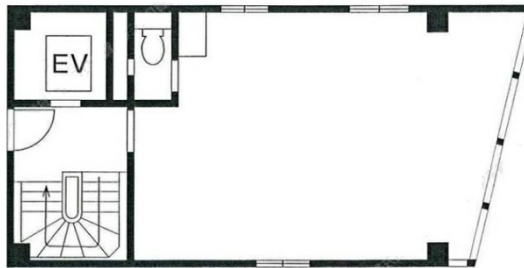

## 物件MAP

| 賃貸条件     |               |
|----------|---------------|
| 月額賃料     | 200,000円 (税別) |
| 坪数       | 14坪           |
| 坪単価      | 14,286円 (税別)  |
| 共益費      | 賃料に含む         |
| 礼金       | 2ヶ月           |
| 敷金 (保証金) | 4ヶ月           |
| 階数       | 4階            |
| 入居可能日    | 即日            |