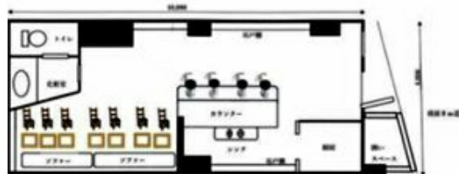

# 江戸川橋ダイヤハイツ 1階12.1坪

東京都新宿区山吹町358

1階 12.10坪

物件MAP

賃貸条件	
月額賃料	239,625円 (税別)
坪数	12.1坪
坪単価	19,804円 (税別)
共益費	16,950円
礼金	2ヶ月
敷金 (保証金)	1800000円
階数	1階 (居抜き)
入居可能日	相談

ビル情報	
所在地	東京都新宿区山吹町358
最寄り駅	東京メトロ有楽町線 江戸川橋駅 徒歩3分 東京メトロ東西線 神楽坂駅 徒歩10分 東京メトロ東西線 早稲田駅 徒歩13分
エリア	四谷・市ヶ谷・飯田橋エリア
竣工	1978年10月
耐震	旧耐震基準
階数	地上7階
用途	店舗
構造	RC造

設備情報	
エレベーター	1基
空調	個別空調
OAフロア	その他
基準階天井高	
光ファイバー	有り
トイレ	男女共用・室内
セキュリティ	無し
駐車場	無し