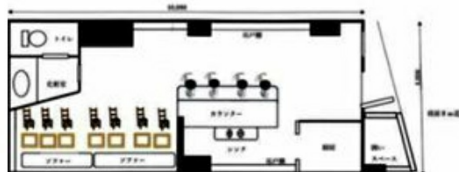

# 江戸川橋ダイヤハイツ 1階12.1坪

東京都新宿区山吹町358

1階 12.10坪

物件MAP

賃貸条件	
月額賃料	239,625円 (税別)
坪数	12.1坪
坪単価	19,804円 (税別)
共益費	16,950円
礼金	2ヶ月
敷金 (保証金)	1800000円
階数	1階 (居抜き)
入居可能日	相談

ビル情報	
所在地	東京都新宿区山吹町358
最寄り駅	東京メトロ有楽町線 江戸川橋駅 徒歩3分 東京メトロ東西線 神楽坂駅 徒歩10分 東京メトロ東西線 早稲田駅 徒歩13分
エリア	四谷・市ヶ谷・飯田橋エリア
竣工	1978年10月
耐震	旧耐震基準
階数	地上7階
用途	店舗
構造	RC造

設備情報	
エレベーター	1基
空調	個別空調
OAフロア	その他
基準階天井高	
光ファイバー	有り
トイレ	男女共用・室内
セキュリティ	無し
駐車場	無し

事務所移転の簡単検索サイト

Quick Service

クイックサービス

江戸川橋ダイヤハイツ 1階12.1坪 東京都新宿区山吹町358

四谷・市ヶ谷・飯田橋エリア (ビルID: 0011327) の賃貸オフィス

貸事務所・レンタルオフィス・オフィス移転ならQuickService