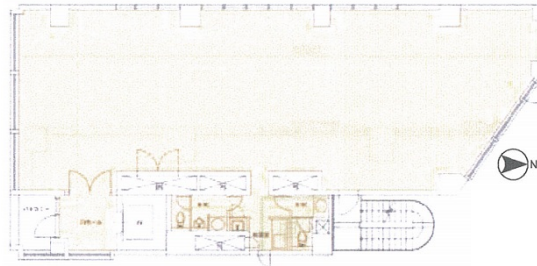

江戸川橋アクセス 2階56.85坪

東京都新宿区山吹町333

物件MAP

賃貸条件	
月額賃料	739,050円（税別）
坪数	56.85坪
坪単価	13,000円（税別）
共益費	賃料に含む
礼金	無し
敷金（保証金）	6ヶ月
階数	2階
入居可能日	相談

ビル情報	
所在地	東京都新宿区山吹町333
最寄り駅	東京メトロ有楽町線 江戸川橋駅 徒歩5分
エリア	四谷・市ヶ谷・飯田橋エリア
竣工	1992年12月
耐震	新耐震基準
階数	地上9階 地上1階
用途	事務所
構造	S造

設備情報	
エレベーター	1基
空調	個別空調
OAフロア	
基準階天井高	2,680mm
光ファイバー	有り
トイレ	男女別・室外
セキュリティ	無し
駐車場	無し