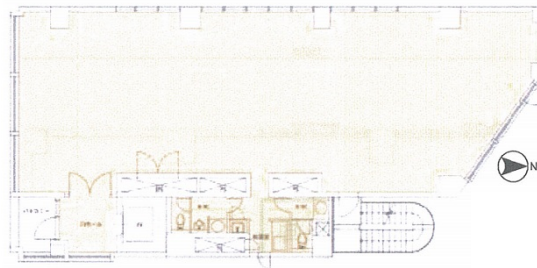

江戸川橋アクセス 2階56.85坪

東京都新宿区山吹町333

物件MAP

賃貸条件	
月額賃料	739,050円（税別）
坪数	56.85坪
坪単価	13,000円（税別）
共益費	賃料に含む
礼金	無し
敷金（保証金）	6ヶ月
階数	2階
入居可能日	相談

ビル情報	
所在地	東京都新宿区山吹町333
最寄り駅	東京メトロ有楽町線 江戸川橋駅 徒歩5分
エリア	四谷・市ヶ谷・飯田橋エリア
竣工	1992年12月
耐震	新耐震基準
階数	地上9階 地上1階
用途	事務所
構造	S造

設備情報	
エレベーター	1基
空調	個別空調
OAフロア	
基準階天井高	2,680mm
光ファイバー	有り
トイレ	男女別・室外
セキュリティ	無し
駐車場	無し

事務所移転の簡単検索サイト

Quick Service

クイックサービス

江戸川橋アクセス 2階56.85坪 東京都新宿区山吹町333

四谷・市ヶ谷・飯田橋エリア（ビルID：0011321）の賃貸オフィス

貸事務所・レンタルオフィス・オフィス移転ならQuickService