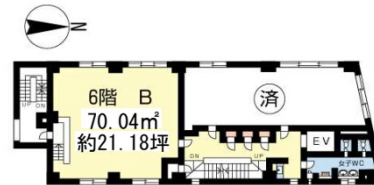

# 河上ビル 6階21.18坪

東京都新宿区高田馬場4-11-8

## 物件MAP

賃貸条件	
月額賃料	330,000円 (税別)
坪数	21.18坪
坪単価	15,581円 (税別)
共益費	50,000円
礼金	660000円
敷金 (保証金)	1200000円
階数	6階 (6B)
入居可能日	相談

ビル情報	
所在地	東京都新宿区高田馬場4-11-8
最寄り駅	JR山手線 高田馬場駅 徒歩3分 東京メトロ東西線 高田馬場駅 徒歩3分 西武新宿線 高田馬場駅 徒歩3分
エリア	四谷・市ヶ谷・飯田橋エリア
竣工	1982年12月
耐震	旧耐震基準
階数	地上7階
用途	事務所
構造	SRC造