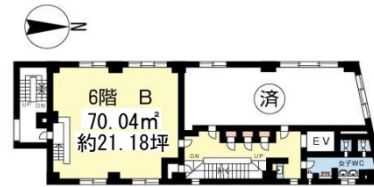

河上ビル 6階21.18坪

東京都新宿区高田馬場4-11-8

物件MAP

賃貸条件	
月額賃料	330,000円 (税別)
坪数	21.18坪
坪単価	15,581円 (税別)
共益費	50,000円
礼金	660000円
敷金 (保証金)	1200000円
階数	6階 (6B)
入居可能日	相談

ビル情報	
所在地	東京都新宿区高田馬場4-11-8
最寄り駅	JR山手線 高田馬場駅 徒歩3分 東京メトロ東西線 高田馬場駅 徒歩3分 西武新宿線 高田馬場駅 徒歩3分
エリア	四谷・市ヶ谷・飯田橋エリア
竣工	1982年12月
耐震	旧耐震基準
階数	地上7階
用途	事務所
構造	SRC造

設備情報	
エレベーター	1基
空調	個別空調
OAフロア	
基準階天井高	
光ファイバー	有り
トイレ	男女別・室外
セキュリティ	無し
駐車場	無し

事務所移転の簡単検索サイト

Quick Service

クイックサービス

河上ビル 6階21.18坪 東京都新宿区高田馬場4-11-8

四谷・市ヶ谷・飯田橋エリア (ビルID: 0011266) の賃貸オフィス

貸事務所・レンタルオフィス・オフィス移転なら**QuickService**