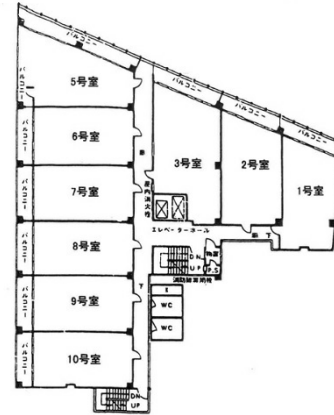

# 新陽ビル 6階17坪

東京都新宿区高田馬場2-14-2

## 物件MAP

賃貸条件	
月額賃料	221,000円 (税別)
坪数	17坪
坪単価	13,000円 (税別)
共益費	賃料に含む
礼金	無し
敷金 (保証金)	6ヶ月
階数	6階 (606)
入居可能日	即日

ビル情報	
所在地	東京都新宿区高田馬場2-14-2
最寄り駅	東京メトロ東西線 高田馬場駅 徒歩1分 JR山手線 高田馬場駅 徒歩4分 西武新宿線 高田馬場駅 徒歩4分 東京メトロ副都心線 西早稲田駅 徒歩7分
エリア	四谷・市ヶ谷・飯田橋エリア
竣工	1972年9月
耐震	旧耐震基準
階数	地上11階 地下1階
用途	事務所
構造	SRC造