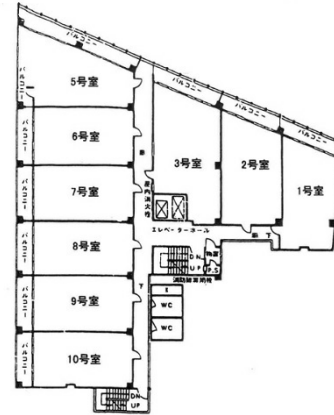

新陽ビル 6階17坪

東京都新宿区高田馬場2-14-2

物件MAP

賃貸条件	
月額賃料	221,000円 (税別)
坪数	17坪
坪単価	13,000円 (税別)
共益費	賃料に含む
礼金	無し
敷金 (保証金)	6ヶ月
階数	6階 (606)
入居可能日	即日

ビル情報	
所在地	東京都新宿区高田馬場2-14-2
最寄り駅	東京メトロ東西線 高田馬場駅 徒歩1分 JR山手線 高田馬場駅 徒歩4分 西武新宿線 高田馬場駅 徒歩4分 東京メトロ副都心線 西早稲田駅 徒歩7分
エリア	四谷・市ヶ谷・飯田橋エリア
竣工	1972年9月
耐震	旧耐震基準
階数	地上11階 地下1階
用途	事務所
構造	SRC造

設備情報	
エレベーター	2基
空調	個別空調
OAフロア	その他
基準階天井高	2,400mm
光ファイバー	有り
トイレ	男女別・室外
セキュリティ	有り
駐車場	無し

事務所移転の簡単検索サイト

Quick Service

クイックサービス

新陽ビル 6階17坪 東京都新宿区高田馬場2-14-2

四谷・市ヶ谷・飯田橋エリア (ビルID: 0011228) の賃貸オフィス

貸事務所・レンタルオフィス・オフィス移転なら**QuickService**