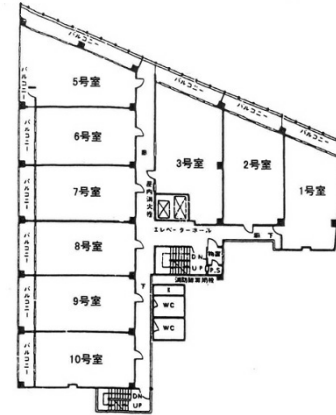

新陽ビル 9階19坪

東京都新宿区高田馬場2-14-2

物件MAP

賃貸条件	
月額賃料	247,000円 (税別)
坪数	19坪
坪単価	13,000円 (税別)
共益費	賃料に含む
礼金	無し
敷金 (保証金)	6ヶ月
階数	9階 (905)
入居可能日	即日

ビル情報	
所在地	東京都新宿区高田馬場2-14-2
最寄り駅	東京メトロ東西線 高田馬場駅 徒歩1分 JR山手線 高田馬場駅 徒歩4分 西武新宿線 高田馬場駅 徒歩4分 東京メトロ副都心線 西早稲田駅 徒歩7分
エリア	四谷・市ヶ谷・飯田橋エリア
竣工	1972年9月
耐震	旧耐震基準
階数	地上11階 地下1階
用途	事務所
構造	SRC造

設備情報	
エレベーター	2基
空調	個別空調
OAフロア	その他
基準階天井高	2,400mm
光ファイバー	有り
トイレ	男女別・室外
セキュリティ	有り
駐車場	無し