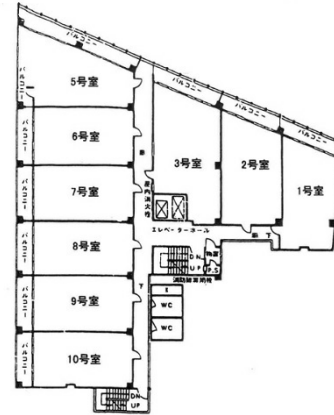

# 新陽ビル 9階19坪

東京都新宿区高田馬場2-14-2

## 物件MAP

賃貸条件	
月額賃料	247,000円 (税別)
坪数	19坪
坪単価	13,000円 (税別)
共益費	賃料に含む
礼金	無し
敷金 (保証金)	6ヶ月
階数	9階 (905)
入居可能日	即日

ビル情報	
所在地	東京都新宿区高田馬場2-14-2
最寄り駅	東京メトロ東西線 高田馬場駅 徒歩1分 JR山手線 高田馬場駅 徒歩4分 西武新宿線 高田馬場駅 徒歩4分 東京メトロ副都心線 西早稲田駅 徒歩7分
エリア	四谷・市ヶ谷・飯田橋エリア
竣工	1972年9月
耐震	旧耐震基準
階数	地上11階 地下1階
用途	事務所
構造	SRC造

設備情報	
エレベーター	2基
空調	個別空調
OAフロア	その他
基準階天井高	2,400mm
光ファイバー	有り
トイレ	男女別・室外
セキュリティ	有り
駐車場	無し

事務所移転の簡単検索サイト

**Quick Service**

クイックサービス

**新陽ビル 9階19坪** 東京都新宿区高田馬場2-14-2

四谷・市ヶ谷・飯田橋エリア (ビルID: 0011228) の賃貸オフィス

貸事務所・レンタルオフィス・オフィス移転なら**QuickService**