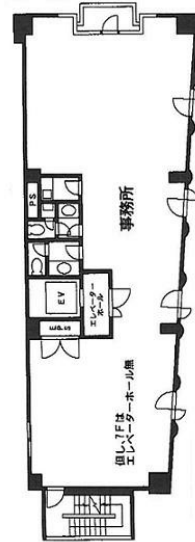

新宿日章ビル 7階45.87坪

東京都新宿区歌舞伎町2-46-8

物件MAP

賃貸条件	
月額賃料	630,000円 (税別)
坪数	45.87坪
坪単価	13,734円 (税別)
共益費	40,000円
礼金	1ヶ月
敷金 (保証金)	5ヶ月
階数	7階 (申込有)
入居可能日	即日

ビル情報	
所在地	東京都新宿区歌舞伎町2-46-8
最寄り駅	西武新宿線 西武新宿駅 徒歩1分 JR中央線(快速) 大久保駅 徒歩6分 JR山手線 新大久保駅 徒歩7分 JR山手線 新宿駅 徒歩11分
エリア	新宿・新宿御苑エリア
竣工	1988年2月
耐震	新耐震基準
階数	地上9階
用途	事務所
構造	S造、一部SRC造

設備情報	
エレベーター	1基
空調	個別空調
OAフロア	その他
基準階天井高	2,550mm
光ファイバー	無し
トイレ	男女別・室内
セキュリティ	無し
駐車場	無し