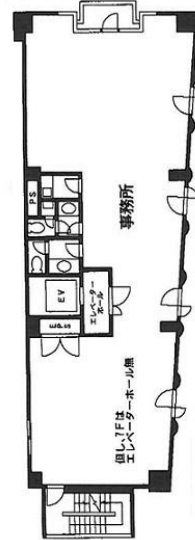

新宿日章ビル 7階45.87坪

東京都新宿区歌舞伎町2-46-8

物件MAP

賃貸条件	
月額賃料	630,000円 (税別)
坪数	45.87坪
坪単価	13,734円 (税別)
共益費	40,000円
礼金	1ヶ月
敷金 (保証金)	5ヶ月
階数	7階 (申込有)
入居可能日	即日

ビル情報	
所在地	東京都新宿区歌舞伎町2-46-8
最寄り駅	西武新宿線 西武新宿駅 徒歩1分 JR中央線(快速) 大久保駅 徒歩6分 JR山手線 新大久保駅 徒歩7分 JR山手線 新宿駅 徒歩11分
エリア	新宿・新宿御苑エリア
竣工	1988年2月
耐震	新耐震基準
階数	地上9階
用途	事務所
構造	S造、一部SRC造

設備情報	
エレベーター	1基
空調	個別空調
OAフロア	その他
基準階天井高	2,550mm
光ファイバー	無し
トイレ	男女別・室内
セキュリティ	無し
駐車場	無し

事務所移転の簡単検索サイト

Quick Service

クイックサービス

新宿日章ビル 7階45.87坪 東京都新宿区歌舞伎町2-46-8

新宿・新宿御苑エリア (ビルID: 0011165) の賃貸オフィス

貸事務所・レンタルオフィス・オフィス移転ならQuickService