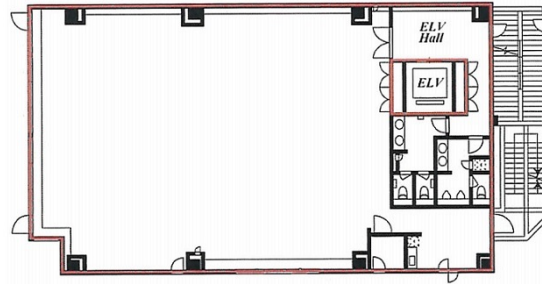

# SIL新宿 3階82.56坪

東京都新宿区歌舞伎町2-46-3

## 物件MAP

賃貸条件	
坪数	82.56坪
階数	3階
入居可能日	即日
ビル情報	
所在地	東京都新宿区歌舞伎町2-46-3
最寄り駅	西武新宿線 西武新宿駅 徒歩1分 JR山手線 新宿駅 徒歩9分 JR中央本線 新宿駅 徒歩9分
エリア	新宿・新宿御苑エリア
竣工	2005年9月
耐震	新耐震基準
階数	地上8階
用途	事務所/店舗
構造	S造
設備情報	
エレベーター	1基
空調	個別空調
OAフロア	OAフロア
基準階天井高	2,600mm
光ファイバー	有り
トイレ	男女別・室外
セキュリティ	有り
駐車場	有り