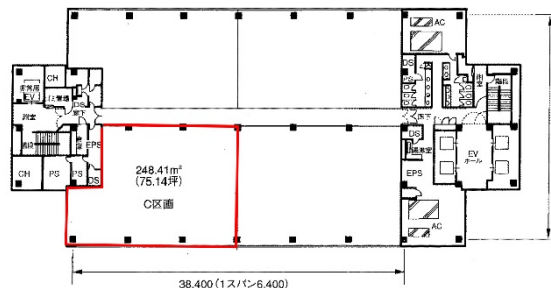

東京都健康プラザ ハイジア 15階75.14坪

東京都新宿区歌舞伎町2-44-1

物件MAP

賃貸条件	
坪数	75.14坪
階数	15階 (C)
入居可能日	

ビル情報	
所在地	東京都新宿区歌舞伎町2-44-1
最寄り駅	西武新宿線 西武新宿駅 徒歩2分 JR山手線 新宿駅 徒歩7分 東京メトロ丸ノ内線 新宿駅 徒歩7分 都営新宿線 新宿駅 徒歩7分
エリア	新宿・新宿御苑エリア
竣工	1993年4月
耐震	新耐震基準
階数	地上18階 地下4階
用途	事務所
構造	SRC造