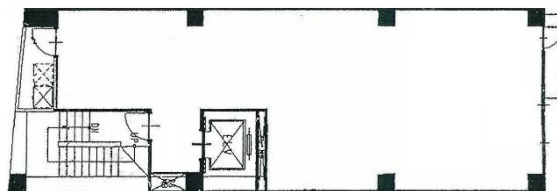

橋本ビル 4階23.6坪

東京都新宿区歌舞伎町1-6-6

物件MAP

| 賃貸条件 | |
|--------|-----------------|
| 坪数 | 23.6坪 |
| 階数 | 4階 |
| 入居可能日 | |
| ビル情報 | |
| 所在地 | 東京都新宿区歌舞伎町1-6-6 |
| 最寄り駅 | JR山手線 新宿駅 徒歩4分 |
| エリア | 新宿・新宿御苑エリア |
| 竣工 | 1998年4月 |
| 耐震 | 新耐震基準 |
| 階数 | 地上6階 地下1階 |
| 用途 | 店舗 |
| 構造 | S造 |
| 設備情報 | |
| エレベーター | 1基 |
| 空調 | 個別空調 |
| OAフロア | その他 |
| 基準階天井高 | |
| 光ファイバー | 無し |
| トイレ | 男女共用・室内 |
| セキュリティ | 無し |
| 駐車場 | 無し |

事務所移転の簡単検索サイト

Quick Service

クイックサービス

橋本ビル 4階23.6坪 東京都新宿区歌舞伎町1-6-6

新宿・新宿御苑エリア (ビルID: 0011149) の賃貸オフィス

貸事務所・レンタルオフィス・オフィス移転なら**QuickService**

物件詳細はこちらから

 **0120-55-2620**