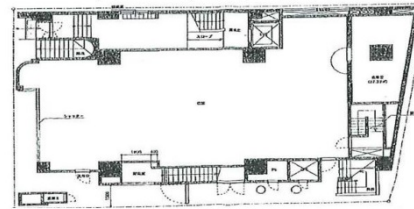

レオ新宿ビル 1階67.74坪

東京都新宿区歌舞伎町1-2-3

物件MAP

賃貸条件	
月額賃料	3,420,000円（税別）
坪数	67.74坪
坪単価	50,487円（税別）
共益費	237,090円
礼金	1ヶ月
敷金（保証金）	10ヶ月
階数	1階
入居可能日	相談

ビル情報	
所在地	東京都新宿区歌舞伎町1-2-3
最寄り駅	東京メトロ丸ノ内線 新宿三丁目駅 徒歩5分 JR山手線 新宿駅 徒歩9分 都営大江戸線 東新宿駅 徒歩11分
エリア	新宿・新宿御苑エリア
竣工	1981年10月
耐震	旧耐震基準
階数	地上1階 地上1階
用途	店舗
構造	SRC造

設備情報	
エレベーター	
空調	個別空調
OAフロア	その他
基準階天井高	
光ファイバー	有り
トイレ	男女共用・室内
セキュリティ	有り
駐車場	無し