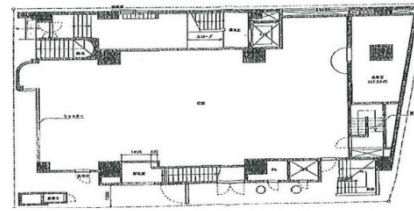

レオ新宿ビル 1階67.74坪

東京都新宿区歌舞伎町1-2-3

物件MAP

賃貸条件	
月額賃料	3,420,000円（税別）
坪数	67.74坪
坪単価	50,487円（税別）
共益費	237,090円
礼金	1ヶ月
敷金（保証金）	10ヶ月
階数	1階
入居可能日	相談

ビル情報	
所在地	東京都新宿区歌舞伎町1-2-3
最寄り駅	東京メトロ丸ノ内線 新宿三丁目駅 徒歩5分 JR山手線 新宿駅 徒歩9分 都営大江戸線 東新宿駅 徒歩11分
エリア	新宿・新宿御苑エリア
竣工	1981年10月
耐震	旧耐震基準
階数	地上1階 地上1階
用途	店舗
構造	SRC造

設備情報	
エレベーター	
空調	個別空調
OAフロア	その他
基準階天井高	
光ファイバー	有り
トイレ	男女共用・室内
セキュリティ	有り
駐車場	無し

事務所移転の簡単検索サイト

Quick Service

クイックサービス

レオ新宿ビル 1階67.74坪 東京都新宿区歌舞伎町1-2-3

新宿・新宿御苑エリア（ビルID：0011139）の賃貸オフィス

貸事務所・レンタルオフィス・オフィス移転ならQuickService