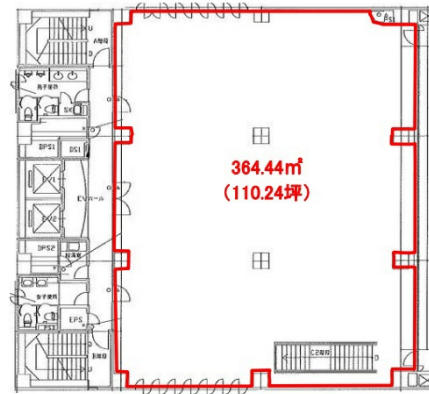

エキニア新宿 2階110.24坪

東京都新宿区歌舞伎町1-1-17

物件MAP

賃貸条件	
月額賃料	相談
坪数	110.24坪
坪単価	相談
共益費	賃料に含む
礼金	無し
敷金（保証金）	12ヶ月
階数	2階（申込有）
入居可能日	即日

ビル情報	
所在地	東京都新宿区歌舞伎町1-1-17
最寄り駅	東京メトロ丸ノ内線 新宿三丁目駅 徒歩2分 JR山手線 新宿駅 徒歩5分
エリア	新宿・新宿御苑エリア
竣工	1988年1月
耐震	新耐震基準
階数	地上9階 地下2階
用途	店舗
構造	SRC造

設備情報	
エレベーター	2基
空調	個別空調
OAフロア	OAフロア
基準階天井高	2,500mm
光ファイバー	有り
トイレ	男女別・室外
セキュリティ	有り
駐車場	有り