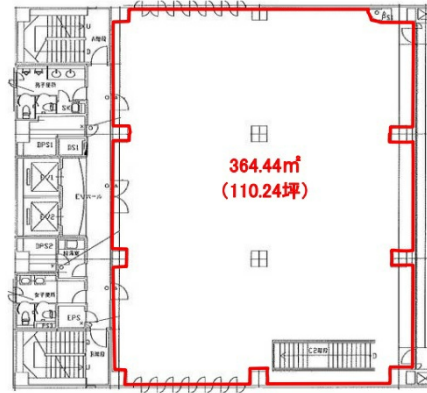

エキニア新宿 2階110.24坪

東京都新宿区歌舞伎町1-1-17

物件MAP

賃貸条件	
月額賃料	相談
坪数	110.24坪
坪単価	相談
共益費	賃料に含む
礼金	無し
敷金（保証金）	12ヶ月
階数	2階（申込有）
入居可能日	即日

ビル情報	
所在地	東京都新宿区歌舞伎町1-1-17
最寄り駅	東京メトロ丸ノ内線 新宿三丁目駅 徒歩2分 JR山手線 新宿駅 徒歩5分
エリア	新宿・新宿御苑エリア
竣工	1988年1月
耐震	新耐震基準
階数	地上9階 地下2階
用途	店舗
構造	SRC造

設備情報	
エレベーター	2基
空調	個別空調
OAフロア	OAフロア
基準階天井高	2,500mm
光ファイバー	有り
トイレ	男女別・室外
セキュリティ	有り
駐車場	有り

事務所移転の簡単検索サイト

Quick Service

クイックサービス

エキニア新宿 2階110.24坪 東京都新宿区歌舞伎町1-1-17

新宿・新宿御苑エリア（ビルID：0011130）の賃貸オフィス

貸事務所・レンタルオフィス・オフィス移転なら**QuickService**