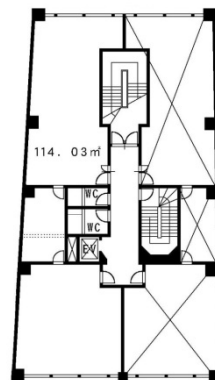

目白ハイビル 2階34.49坪

東京都新宿区下落合4-25-18

No Image

物件MAP

賃貸条件	
月額賃料	300,000円 (税別)
坪数	34.49坪
坪単価	8,698円 (税別)
共益費	15,000円
礼金	1ヶ月
敷金 (保証金)	6ヶ月
階数	2階 (西側)
入居可能日	相談

ビル情報	
所在地	東京都新宿区下落合4-25-18
最寄り駅	西武池袋線 椎名町駅 徒歩8分 西武新宿線 下落合駅 徒歩9分 JR山手線 目白駅 徒歩13分
エリア	四谷・市ヶ谷・飯田橋エリア
竣工	要確認
耐震	調査中
階数	地上8階
用途	事務所/店舗
構造	S造

設備情報	
エレベーター	1基
空調	個別空調
OAフロア	その他
基準階天井高	
光ファイバー	
トイレ	男女別・室外
セキュリティ	無し
駐車場	無し