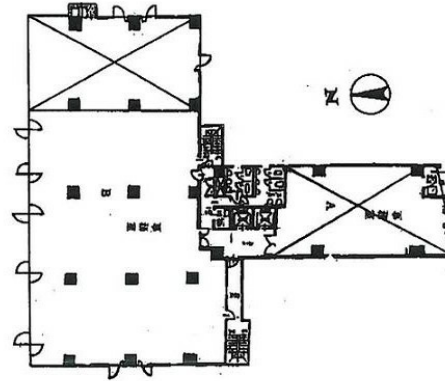

## 物件MAP

賃貸条件	
月額賃料	2,325,000円（税別）
坪数	155坪
坪単価	15,000円（税別）
共益費	賃料に含む
礼金	無し
敷金（保証金）	6ヶ月
階数	4階（B）
入居可能日	即日

ビル情報	
所在地	東京都新宿区下宮比町3-2
最寄り駅	東京メトロ東西線 飯田橋駅 徒歩1分 都営大江戸線 飯田橋駅 徒歩1分 東京メトロ有楽町線 飯田橋駅 徒歩1分 東京メトロ南北線 飯田橋駅 徒歩1分
エリア	四谷・市ヶ谷・飯田橋エリア
竣工	1984年8月
耐震	新耐震基準
階数	地上8階
用途	事務所
構造	SRC造