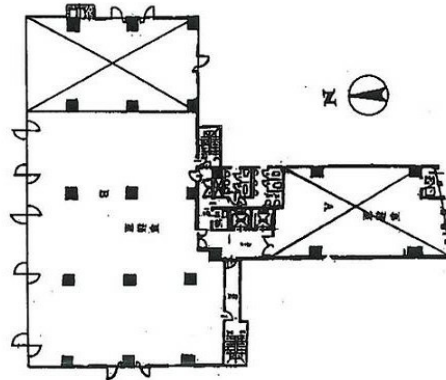

飯田橋スクエアビル 4階155坪

東京都新宿区下宮比町3-2

物件MAP

賃貸条件	
月額賃料	2,325,000円（税別）
坪数	155坪
坪単価	15,000円（税別）
共益費	賃料に含む
礼金	無し
敷金（保証金）	6ヶ月
階数	4階（B）
入居可能日	即日

ビル情報	
所在地	東京都新宿区下宮比町3-2
最寄り駅	東京メトロ東西線 飯田橋駅 徒歩1分 都営大江戸線 飯田橋駅 徒歩1分 東京メトロ有楽町線 飯田橋駅 徒歩1分 東京メトロ南北線 飯田橋駅 徒歩1分
エリア	四谷・市ヶ谷・飯田橋エリア
竣工	1984年8月
耐震	新耐震基準
階数	地上8階
用途	事務所
構造	SRC造