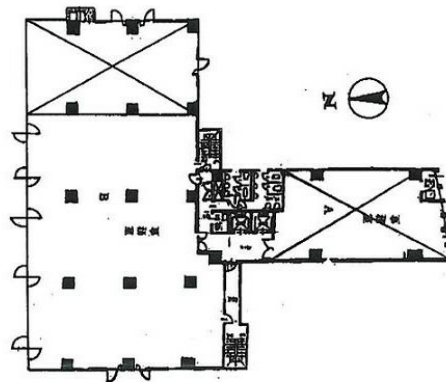

## 物件MAP

賃貸条件	
月額賃料	525,000円（税別）
坪数	35坪
坪単価	15,000円（税別）
共益費	賃料に含む
礼金	無し
敷金（保証金）	6ヶ月
階数	4階（A）
入居可能日	即日

ビル情報	
所在地	東京都新宿区下宮比町3-2
最寄り駅	東京メトロ東西線 飯田橋駅 徒歩1分 都営大江戸線 飯田橋駅 徒歩1分 東京メトロ有楽町線 飯田橋駅 徒歩1分 東京メトロ南北線 飯田橋駅 徒歩1分
エリア	四谷・市ヶ谷・飯田橋エリア
竣工	1984年8月
耐震	新耐震基準
階数	地上8階
用途	事務所
構造	SRC造