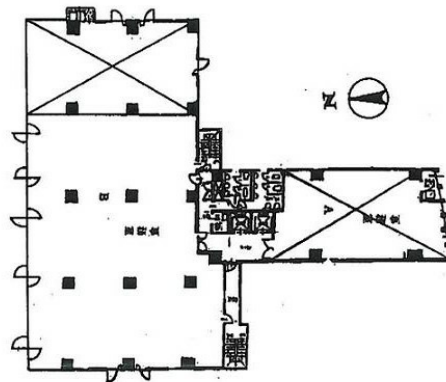

飯田橋スクエアビル 4階35坪

東京都新宿区下宮比町3-2

物件MAP

賃貸条件	
月額賃料	525,000円 (税別)
坪数	35坪
坪単価	15,000円 (税別)
共益費	賃料に含む
礼金	無し
敷金 (保証金)	6ヶ月
階数	4階 (A)
入居可能日	即日
ビル情報	
所在地	東京都新宿区下宮比町3-2
最寄り駅	東京メトロ東西線 飯田橋駅 徒歩1分 都営大江戸線 飯田橋駅 徒歩1分 東京メトロ有楽町線 飯田橋駅 徒歩1分 東京メトロ南北線 飯田橋駅 徒歩1分
エリア	四谷・市ヶ谷・飯田橋エリア
竣工	1984年8月
耐震	新耐震基準
階数	地上8階
用途	事務所
構造	SRC造
設備情報	
エレベーター	2基
空調	セントラル空調
OAフロア	その他
基準階天井高	
光ファイバー	有り
トイレ	男女別・室外
セキュリティ	有り
駐車場	無し