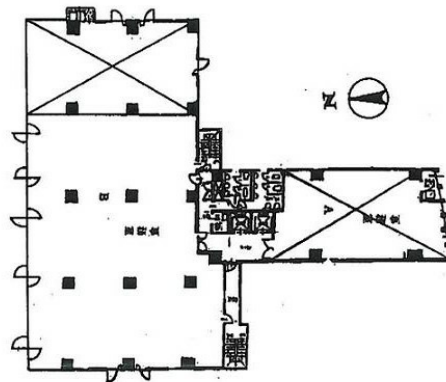

飯田橋スクエアビル 1階19.24坪

東京都新宿区下宮比町3-2

物件MAP

賃貸条件	
月額賃料	270,000円 (税別)
坪数	19.24坪
坪単価	14,033円 (税別)
共益費	賃料に含む
礼金	無し
敷金 (保証金)	6ヶ月
階数	1階 (別館1-2申込有)
入居可能日	即日

ビル情報	
所在地	東京都新宿区下宮比町3-2
最寄り駅	東京メトロ東西線 飯田橋駅 徒歩1分 都営大江戸線 飯田橋駅 徒歩1分 東京メトロ有楽町線 飯田橋駅 徒歩1分 東京メトロ南北線 飯田橋駅 徒歩1分
エリア	四谷・市ヶ谷・飯田橋エリア
竣工	1984年8月
耐震	新耐震基準
階数	地上8階
用途	事務所/店舗
構造	SRC造