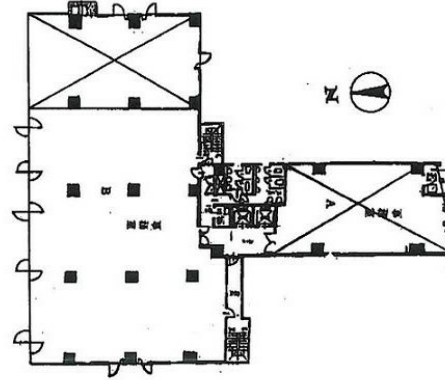

飯田橋スクエアビル 1階19.24坪

東京都新宿区下宮比町3-2

物件MAP

賃貸条件	
月額賃料	270,000円 (税別)
坪数	19.24坪
坪単価	14,033円 (税別)
共益費	賃料に含む
礼金	無し
敷金 (保証金)	6ヶ月
階数	1階 (別館1-2申込有)
入居可能日	即日

ビル情報	
所在地	東京都新宿区下宮比町3-2
最寄り駅	東京メトロ東西線 飯田橋駅 徒歩1分 都営大江戸線 飯田橋駅 徒歩1分 東京メトロ有楽町線 飯田橋駅 徒歩1分 東京メトロ南北線 飯田橋駅 徒歩1分
エリア	四谷・市ヶ谷・飯田橋エリア
竣工	1984年8月
耐震	新耐震基準
階数	地上8階
用途	事務所/店舗
構造	SRC造

設備情報	
エレベーター	2基
空調	セントラル空調
OAフロア	その他
基準階天井高	
光ファイバー	有り
トイレ	男女別・室外
セキュリティ	有り
駐車場	無し

事務所移転の簡単検索サイト

Quick Service

クイックサービス

飯田橋スクエアビル 1階19.24坪 東京都新宿区下宮比町3-2

四谷・市ヶ谷・飯田橋エリア (ビルID: 0011115) の賃貸オフィス

貸事務所・レンタルオフィス・オフィス移転なら**QuickService**