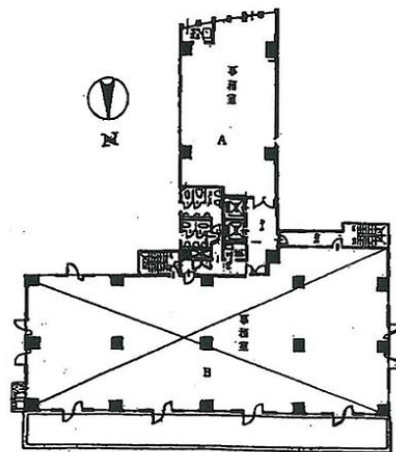

飯田橋スクエアビル 6階128坪

東京都新宿区下宮比町3-2

物件MAP

賃貸条件	
月額賃料	1,920,000円（税別）
坪数	128坪
坪単価	15,000円（税別）
共益費	賃料に含む
礼金	無し
敷金（保証金）	6ヶ月
階数	6階（B）
入居可能日	

ビル情報	
所在地	東京都新宿区下宮比町3-2
最寄り駅	東京メトロ東西線 飯田橋駅 徒歩1分 都営大江戸線 飯田橋駅 徒歩1分 東京メトロ有楽町線 飯田橋駅 徒歩1分 東京メトロ南北線 飯田橋駅 徒歩1分
エリア	四谷・市ヶ谷・飯田橋エリア
竣工	1984年8月
耐震	新耐震基準
階数	地上8階
用途	事務所
構造	SRC造