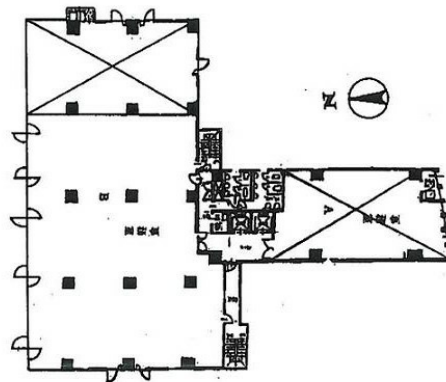

飯田橋スクエアビル 5階35坪

東京都新宿区下宮比町3-2

物件MAP

賃貸条件	
月額賃料	525,000円（税別）
坪数	35坪
坪単価	15,000円（税別）
共益費	賃料に含む
礼金	無し
敷金（保証金）	6ヶ月
階数	5階（A）
入居可能日	即日

ビル情報	
所在地	東京都新宿区下宮比町3-2
最寄り駅	東京メトロ東西線 飯田橋駅 徒歩1分 都営大江戸線 飯田橋駅 徒歩1分 東京メトロ有楽町線 飯田橋駅 徒歩1分 東京メトロ南北線 飯田橋駅 徒歩1分
エリア	四谷・市ヶ谷・飯田橋エリア
竣工	1984年8月
耐震	新耐震基準
階数	地上8階
用途	事務所
構造	SRC造