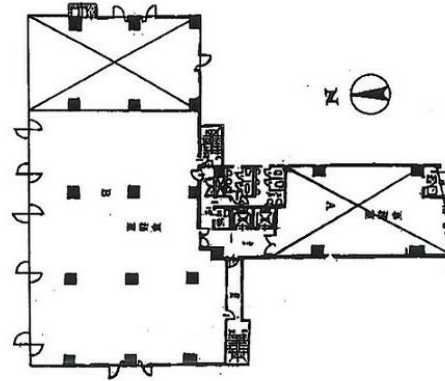

飯田橋スクエアビル 5階35坪

東京都新宿区下宮比町3-2

物件MAP

賃貸条件	
月額賃料	525,000円（税別）
坪数	35坪
坪単価	15,000円（税別）
共益費	賃料に含む
礼金	無し
敷金（保証金）	6ヶ月
階数	5階（A）
入居可能日	即日

ビル情報	
所在地	東京都新宿区下宮比町3-2
最寄り駅	東京メトロ東西線 飯田橋駅 徒歩1分 都営大江戸線 飯田橋駅 徒歩1分 東京メトロ有楽町線 飯田橋駅 徒歩1分 東京メトロ南北線 飯田橋駅 徒歩1分
エリア	四谷・市ヶ谷・飯田橋エリア
竣工	1984年8月
耐震	新耐震基準
階数	地上8階
用途	事務所
構造	SRC造